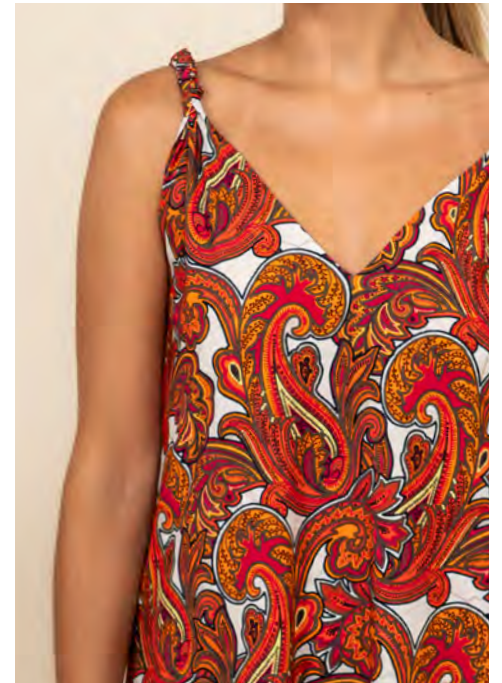

Spring / Summer 2026

Oberteil:
1554S Maxime

Hose:
1004H Lennie

sassenbach

Spring / Summer 2026

Kleid:
1548K Madleen

sassenbach

Spring / Summer 2026